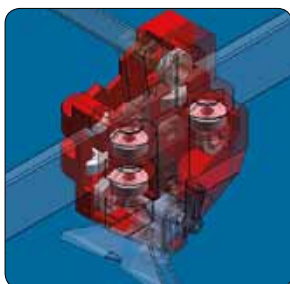

verplaatsbare breekbeugel

diagonaal snijden

9 kogellagers, 4 nastelbaar

SUPERPRO TEGELSNIJPLANKEN

- verende plateaus garanderen een perfect snijvlak zelfs bij grote harde tegels

technische gegevens SUPERPRO 450

snijlengte	: 45 cm
max dikte tegel	: 1,9 cm
max tegel diagonaal	: 320 x 320 mm
artikelnummer	: BU30450000
prijs €	: 233,00

technische gegevens SUPERPRO 600

snijlengte	: 60 cm
max dikte tegel	: 1,9 cm
max tegel diagonaal	: 420 x 420 mm
artikelnummer	: BU30600000
prijs €	: 252,00

technische gegevens SUPERPRO 750

snijlengte	: 75 cm
max dikte tegel	: 1,9 cm
max tegel diagonaal	: 520 x 520 mm
artikelnummer	: BU30750000
prijs €	: 306,00

technische gegevens SUPERPRO 900

snijlengte	: 90 cm
max dikte tegel	: 1,9 cm
max tegel diagonaal	: 630 x 630 mm
artikelnummer	: BU30900000
prijs €	: 344,00