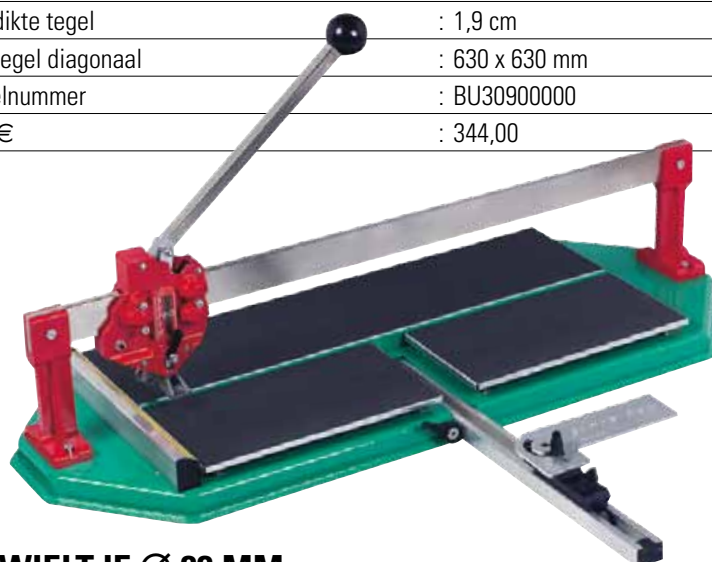

verplaatsbare breekbeugel

diagonaal snijden

9 kogellagers, 4 nastelbaar

SUPERPRO TEGELSNIJPLANKEN

- verende plateaus garanderen een perfect snijvlak zelfs bij grote harde tegels

technische gegevens SUPERPRO 450

snijlengte	: 45 cm
max dikte tegel	: 1,9 cm
max tegel diagonaal	: 320 x 320 mm
artikelnummer	: BU30450000
prijs €	: 233,00

technische gegevens SUPERPRO 600

snijlengte	: 60 cm
max dikte tegel	: 1,9 cm
max tegel diagonaal	: 420 x 420 mm
artikelnummer	: BU30600000
prijs €	: 252,00

technische gegevens SUPERPRO 750

snijlengte	: 75 cm
max dikte tegel	: 1,9 cm
max tegel diagonaal	: 520 x 520 mm
artikelnummer	: BU30750000
prijs €	: 306,00

technische gegevens SUPERPRO 900

snijlengte	: 90 cm
max dikte tegel	: 1,9 cm
max tegel diagonaal	: 630 x 630 mm
artikelnummer	: BU30900000
prijs €	: 344,00

SNIJWIJLTJE Ø 22 MM

t.b.v. Superpro tegelsnijplanken

artikelnummer	: BU49200000
prijs €	: 10,00